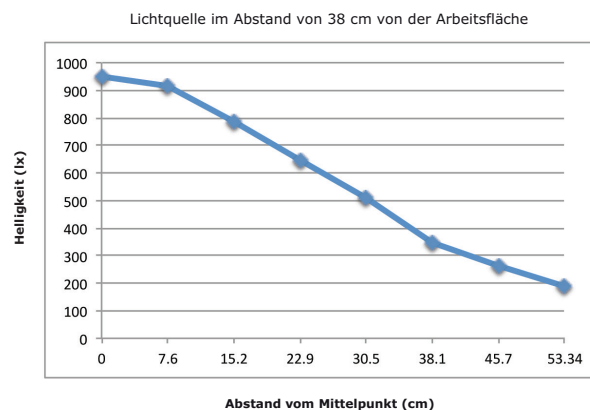

Lichttechnische Daten

Umwelt

Aluminiumgehäuse vollständig wiederverwertbar
Alle Oberflächenfarben auf Wasserbasis
Für die Verpackung verwendete Pappe vollständig FSC-zertifiziert
LEDs enthalten kein Quecksilber

Energieeffizienzklasse gemäß EU Nr. 874/2012

A, A+, A++

**Diese Leuchte enthält eingebaute LED-Lampen.
Die Lampen können in der Leuchte nicht ausgetauscht werden.**