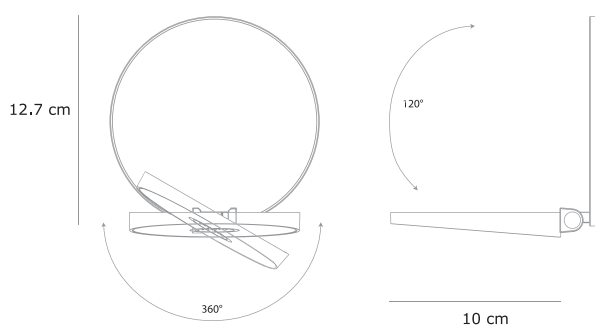

Die Gravy Wandleuchte vereint kreative, individualisierbare und aktuelle Ästhetik mit Effizienz, Vielseitigkeit und voller Funktionalität. Der schwenkbare Kopf der Gravy Leuchte kann um 360 Grad gedreht werden und lässt sich nach vorn biegen, um als Raumausleuchtung oder nach unten scheinende, direkte Arbeitsbeleuchtung zu dienen. Das Licht lässt sich mittels eines Wandschalters oder durch Berühren der Mitte des LED-Kopfes und Gedrückthalten zum Dimmen der Helligkeit regeln. Die Oberflächenplatten der Gravy Wandleuchte sind individualisierbar. Die Benutzer können lackierte Ausführungen oder Ausführungen aus Holzfurnier oder Stoff wählen, um die Leuchten dem Innenbereich anzupassen.

Abmessungen

Spezifikationen

Verbrauch:	5.5 W
Anzahl LEDs:	16
Nennlebensdauer:	50.000 Stunden
Farbtemperatur (typisch) – Warm:	2.700K
Farbwiedergabeindex (CRI):	83
Lumen:	300
Dimmer:	Integrierter Touch-Streifen
Helligkeitsregelung:	Verschiedene Dimmwerte
Standard-Farbausführung:	Matt weiß, Silber, Chrom, Schwarz Metallic Walnuss geölt, Weißbeiche, Matt Orange, Matt Rot, Matt Gelb, Matt Hot Pink, Matt Blau, Matt Grün, Oxford-Filz, Honeydew-Filz, Azure-Filz
Material:	Zinklegierung, Kunststoff
Länge Kabel:	Ca. 180 cm + 180 cm ab Stromversorgung
Transformator (enthalten):	100-240 V, 50/60 Hz, CE-zertifiziert