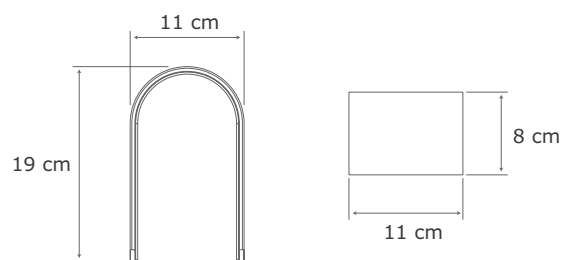

Gestatten: Mr. n™ – die bahnbrechend neue Tisch- und Akzentleuchte für jeden Raum und Stil. Ihre einzigartige, nahtlos durchgängige Leuchtfläche in Bogenform wird von einem flexiblen und doch stabilen inneren Aluminiumbogen getragen. Durch die neuartige Lichtpaneel-Technologie erstrahlt die gesamte Außenfläche der Leuchte in einem sanften, warmen Licht in alle Richtungen. Die einfache und doch umfassende Steuerung befindet sich auf dem schmalen Streifen unten an der Außenseite der Leuchte. Berühren Sie den KONCEPT Logo um die Leuchte ein- resp. auszuschalten. Die Helligkeit regeln Sie, indem Sie mit Ihrem Finger den Kontaktteil permanent berühren.

Abmessungen

Spezifikationen

Verbrauch:	5 W
Anzahl LEDs:	28
Nennlebensdauer:	50.000 Stunden
Farbtemperatur (typisch) – Warm:	2.700K
Farbwiedergabeindex (CRI):	85
Lumen:	Ca. 250
Dimmer:	Integrierter Touch-Streifen
Helligkeitsregelung:	Verschiedene Dimmwerte
Standard-Farbausführung*:	Schwarz Metallic, Silber
Material:	Aluminium / Kunststoff
Farbe Kabel:	Schwarz
Länge Kabel:	Ca. 190 cm + 180 cm ab Stromversorgung
Transformator (enthalten):	100-240 V, 50/60 Hz, CE-zertifiziert