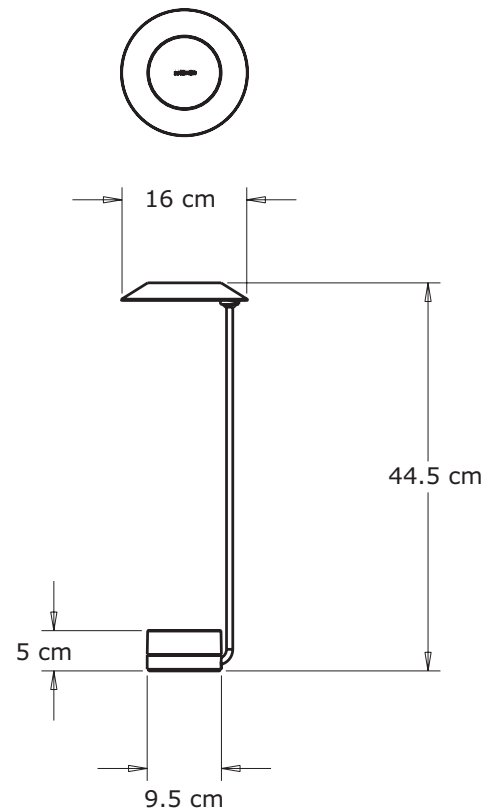

Abmessungen