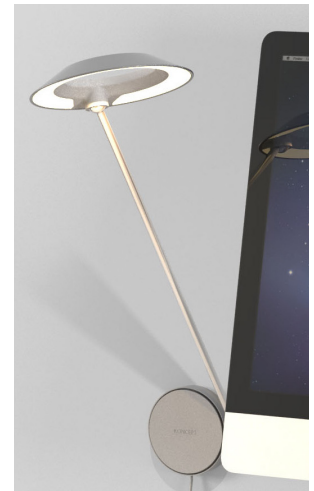

Diskrete Komplexität

Eine komplexe Innentechnologie gekleidet in klares, angenehmes Design - das Ergebnis ist eine gelungene Symbiose von Form und Funktionalität! Nutzen Sie den unauffällig angebrachten, praktischen USB-Anschluss der Leuchte zum Laden von USB-kompatiblen Geräten.

Ring-Licht_Beleuchtung

Royyo verfügt mit seinem angenehm kreisförmigen Design über ein einfaches, doch eleganten Flair, das jeden Raum gewinnen lässt. Royyo verteilt ein gleichmäßiges, sehr helles Licht.

Royyo hybrid kann auch als Wandleuchte befestigt werden und sowohl links als auch rechts herum gedreht werden.

Spezifikationen

Verbrauch:	8 W
Nennlebensdauer:	50,000 Stunden
Farbtemperatur (typisch) – Warm:	3000K
Farbwiedergabeindex (CRI):	90
Lumen:	400
Dimmer:	Taste gedrückt halten
Helligkeitsregelung:	Verschiedene Dimmwerte
Standard-Farbausführung*:	Schwarz, Silber, Weiß
USB-Anschluss:	Integriert
Material:	Aluminium, Kunststoff, Zinklegierung
Kabelfarbe:	Transparent ummantelt
Länge Kabel:	Ca. 200 cm + 180 cm ab Stromversorgung
Transformator (enthalten):	100-240 V, 50/60 Hz, CE-zertifiziert

*Wunschfarben gegen Mehrpreis erhältlich

Abmessungen

Umwelt

Aluminiumgehäuse vollständig wiederverwertbar
 Alle Oberflächenfarben auf Wasserbasis
 Für die Verpackung verwendete Pappe vollständig FSC-zertifiziert
 LEDs enthalten kein Quecksilber