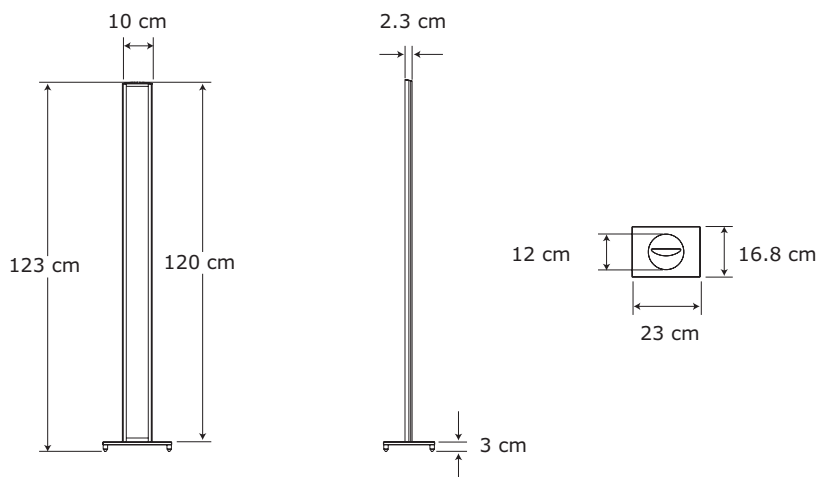

Abmessungen

Umwelt

Aluminiumgehäuse vollständig wiederverwertbar
Alle Oberflächenfarben auf Wasserbasis
Für die Verpackung verwendete Pappe vollständig FSC-zertifiziert
LEDs enthalten kein Quecksilber

Energieeffizienzklasse gemäß EU Nr. 874/2012

A, A+, A++

**Diese Leuchte enthält eingebaute LED-Lampen.
Die Lampen können in der Leuchte nicht ausgetauscht werden.**

KONCEPT

Produktverantwortung
Konzept Inc.
032013

BELLXPRESS

**Exklusivimporteur Europa
außer GB**
Bell Xpress A/S | www.bellxpress.dk

Distributor Deutschland
LightingDesign RAM, Martina Egerth
Hohlweg 15 | D-49179 Ostercappeln
Tel.: 05473 744 9013 | Fax: 05473 36 999 86
Mail@LightingDesignRAM.de | www.LightingDesignRAM.de