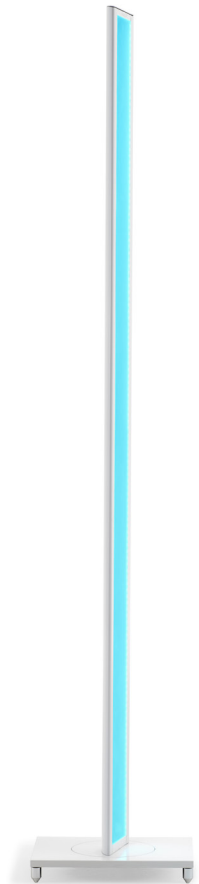

Diese LED-Leuchte verleiht Ihren Räumen neue Farbe. Mit Tono™ erreichen Sie jede nur vorstellbare Lichtfarbe. Im Weißtonmodus können Sie zwischen warmer oder kühler Beleuchtung wählen und so Ihren Wohnraum in ein sanftes Glühen tauchen. Oder schalten Sie in den Farbmodus, und geben Sie Ihren Wänden oder Möbeln jede gewünschte Farbe. Darf es ein wenig dramatisch sein? Der Farbwechselmodus lässt einen Regenbogen von Farben frei durch den Raum tanzen.

Spezifikationen

Verbrauch:	18 W
Anzahl LEDs:	126
Nennlebensdauer:	10.000 Stunden
Farbtemperatur (typisch) – Weiße Licht:	Von 2.700 K bis zu 8.000 K
Lichtfarbkombinationen:	1.500 kombinationen von Rot, Grün und Blau
Lumen:	600
Dimmer:	Integrierter Touch-Streifen
Helligkeitsregelung:	Verschiedene Dimmwerte
Standard-Farbausführung*:	Weiß
Material:	Aluminium / Kunststoff
Farbe Kabel:	Weiß
Länge Kabel:	Ca. 300 cm
Transformator (enthalten):	100-240 V, 50/60 Hz, CE-zertifiziert

*Wunschfarben gegen Mehrpreis erhältlich

Abmessungen

Umwelt

Aluminiumgehäuse vollständig wiederverwertbar
 Alle Oberflächenfarben auf Wasserbasis
 Für die Verpackung verwendete Pappe vollständig FSC-zertifiziert
 LEDs enthalten kein Quecksilber