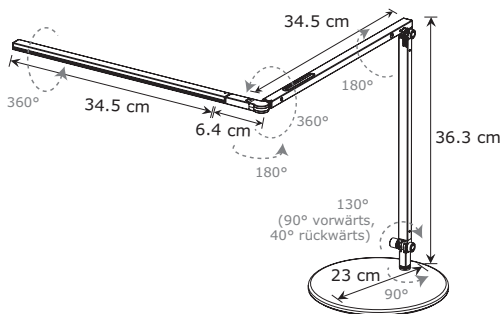

Die Z-Bar® Slim Tischlampe wurde im Original-3-Leisten-Design entwickelt und bieten so höchste Reichweite und Flexibilität. Der LED-Leuchtenkopf ist in seiner Halterung drehbar, kann seitlich verstellt und um den Leuchtenarm herum in jede Richtung gedreht werden. Die Leuchte verfügt auch über einen integrierten Touch-Streifen zur Einstellung der Helligkeit.

## Abmessungen

## Spezifikationen

Verbrauch:	8,5 W
Anzahl LEDs:	35
Nennlebensdauer:	50.000 Stunden
Farbtemperatur (typisch) – Warm:	3.500K
Farbwiedergabeindex (CRI):	85
Lumen:	400
Dimmer:	Integrierter Touch-Streifen
Helligkeitsregelung:	Verschiedene Dimmwerte
Standard-Farbausführung*:	Schwarz Metallic, Silber
Material:	Aluminium / Kunststoff
Farbe Kabel:	Schwarz
Länge Kabel:	Ca. 200 cm + 180 cm ab Stromversorgung
Transformator (enthalten):	100-240 V, 50/60 Hz, CE-zertifiziert

## Lichttechnische Daten

Lichtquelle im Abstand von 38 cm von der Arbeitsfläche