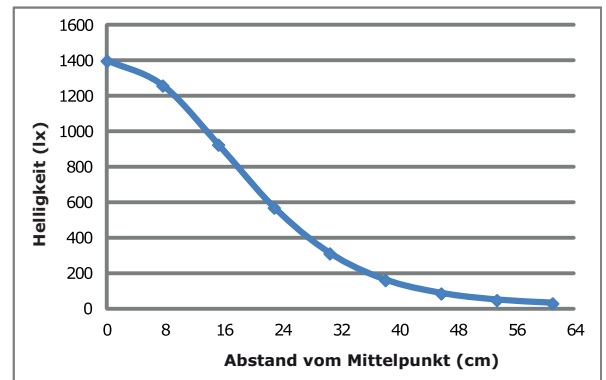

Lichttechnische Daten

Lichtquelle im Abstand von 38 cm von der Arbeitsfläche

Umwelt

Leuchte enthält 40% Gewichtsanteil gebrauchtes Recyclingmaterial*
Aluminiumgehäuse vollständig wiederverwertbar
Alle Oberflächenfarben auf Wasserbasis
Für die Verpackung verwendete Pappe vollständig FSC-zertifiziert
LEDs enthalten kein Quecksilber

*in der Standardausführung (einschließlich Transformator und Leuchtenfuß)

Energieeffizienzklasse gemäß EU Nr. 874/2012

A, A+, A++

**Diese Leuchte enthält eingebaute LED-Lampen.
Die Lampen können in der Leuchte nicht ausgetauscht werden.**

KONCEPT

Produktverantwortung
Konzept Inc.
v201204.001

BELLXPRESS

Exklusivimporteur Europa
außer GB
Bell Xpress A/S | www.bellxpress.dk

Distributor Deutschland
LightingDesign RAM, Martina Egerth
Hohlweg 15 | D-49179 Ostercappeln
Tel.: 05473 744 9013 | Fax: 05473 36 999 86
Mail@LightingDesignRAM.de | www.LightingDesignRAM.de